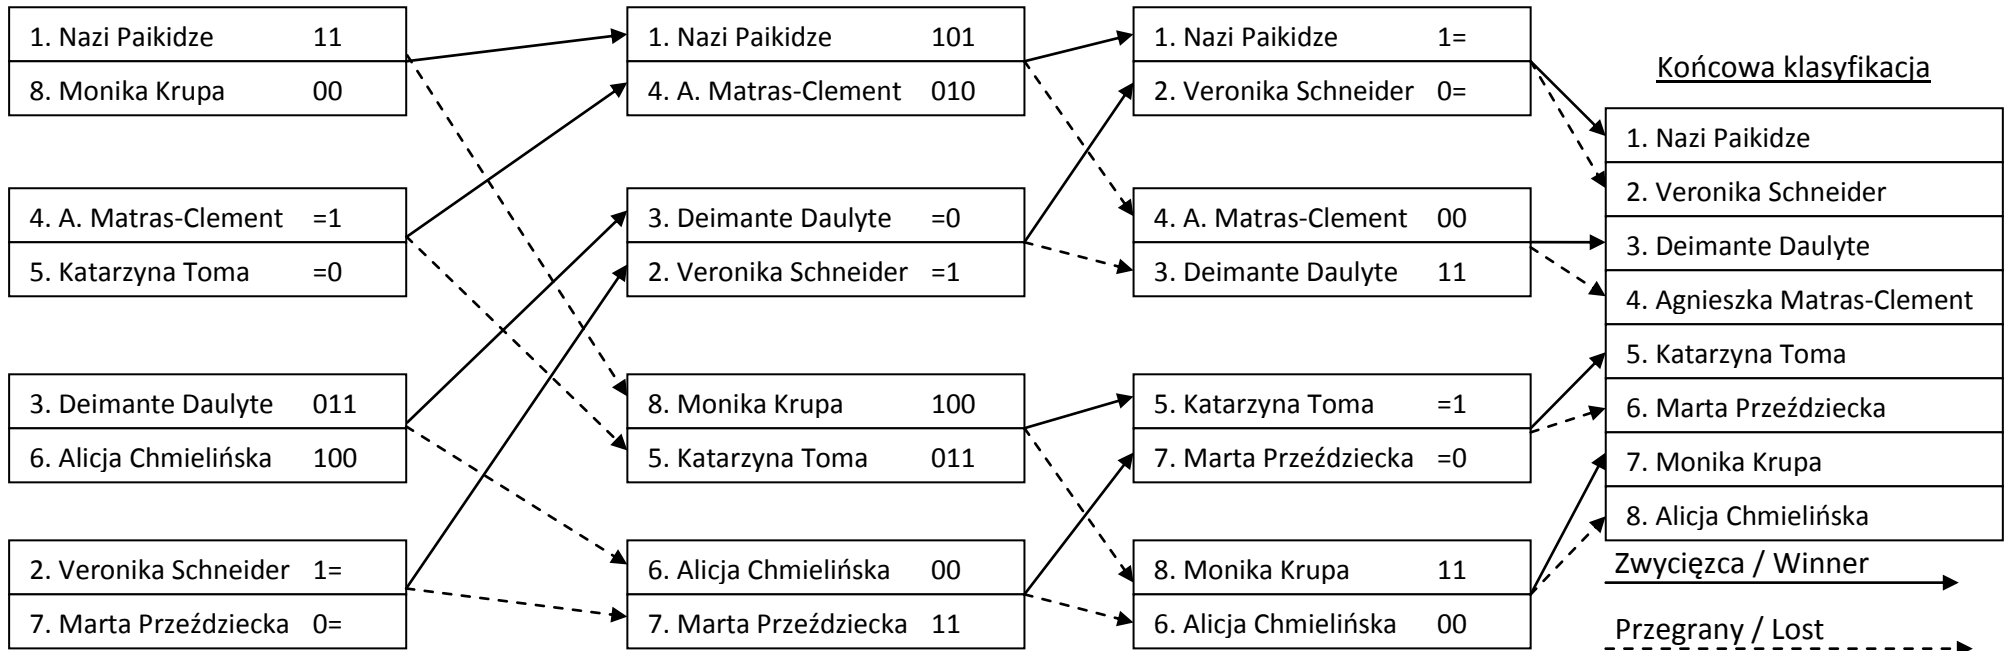

XIX Memoriał Adolfa Andersena

Finał B - kobiety

¼ finału – 9:30

rewanże 10:20

baraże 11:10

½ Finału 11:30

rewanże 12:20

baraże 13:10

finały 13:30

rewanże 14:20

baraże 15:10